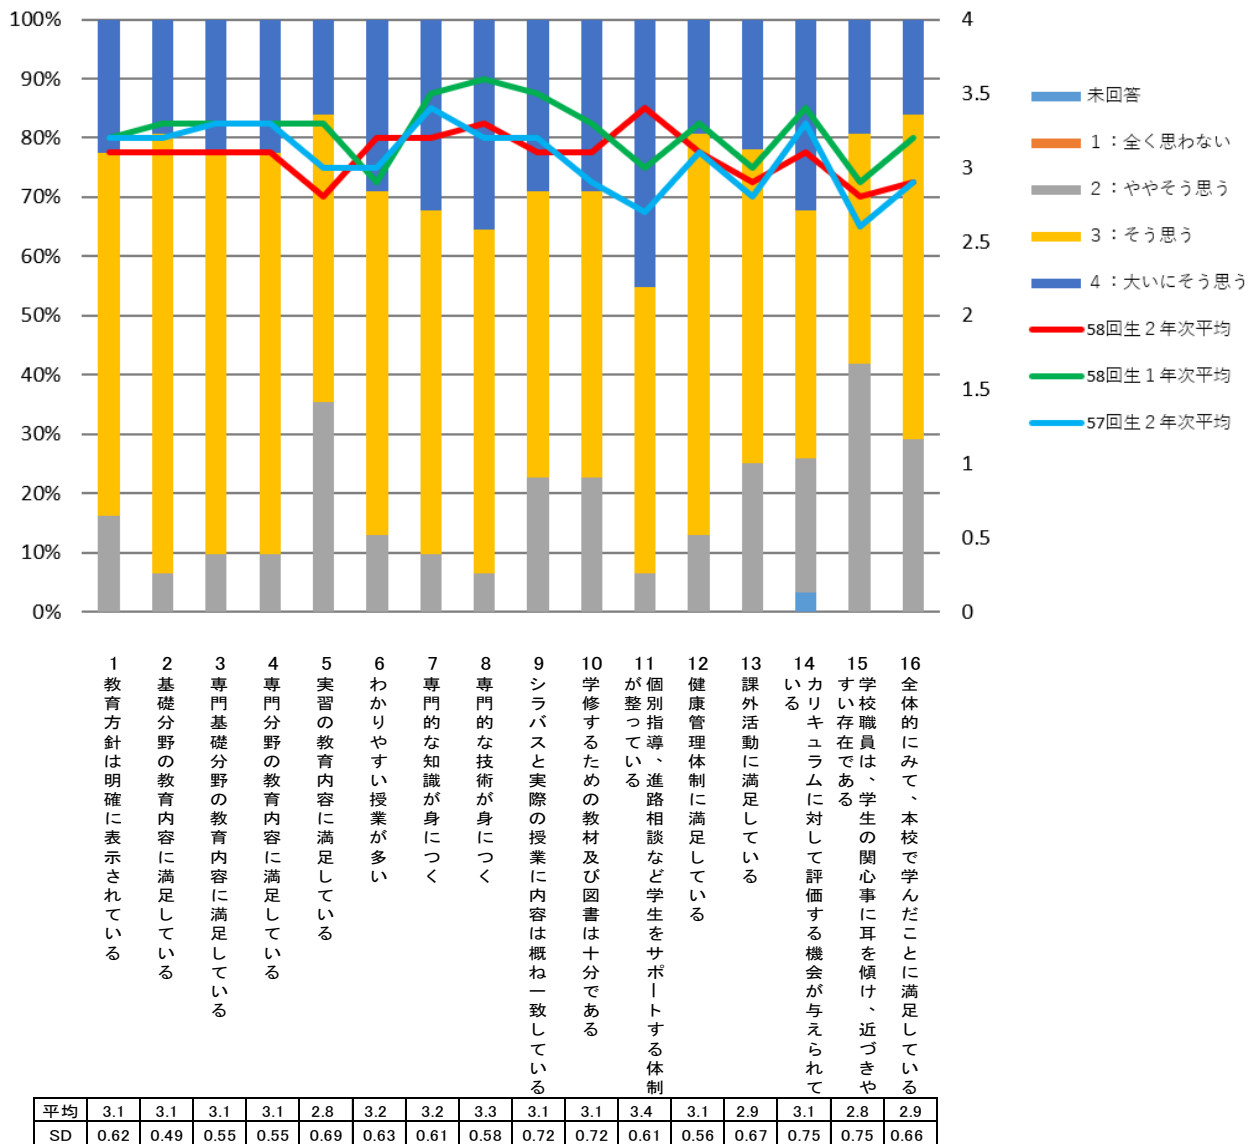

令和7年度 カリキュラム評価

2年生 n=31

平均	3.1	3.1	3.1	3.1	2.8	3.2	3.2	3.3	3.1	3.1	3.4	3.1	2.9	3.1	2.8	2.9
SD	0.62	0.49	0.55	0.55	0.69	0.63	0.61	0.58	0.72	0.72	0.61	0.56	0.67	0.75	0.75	0.66