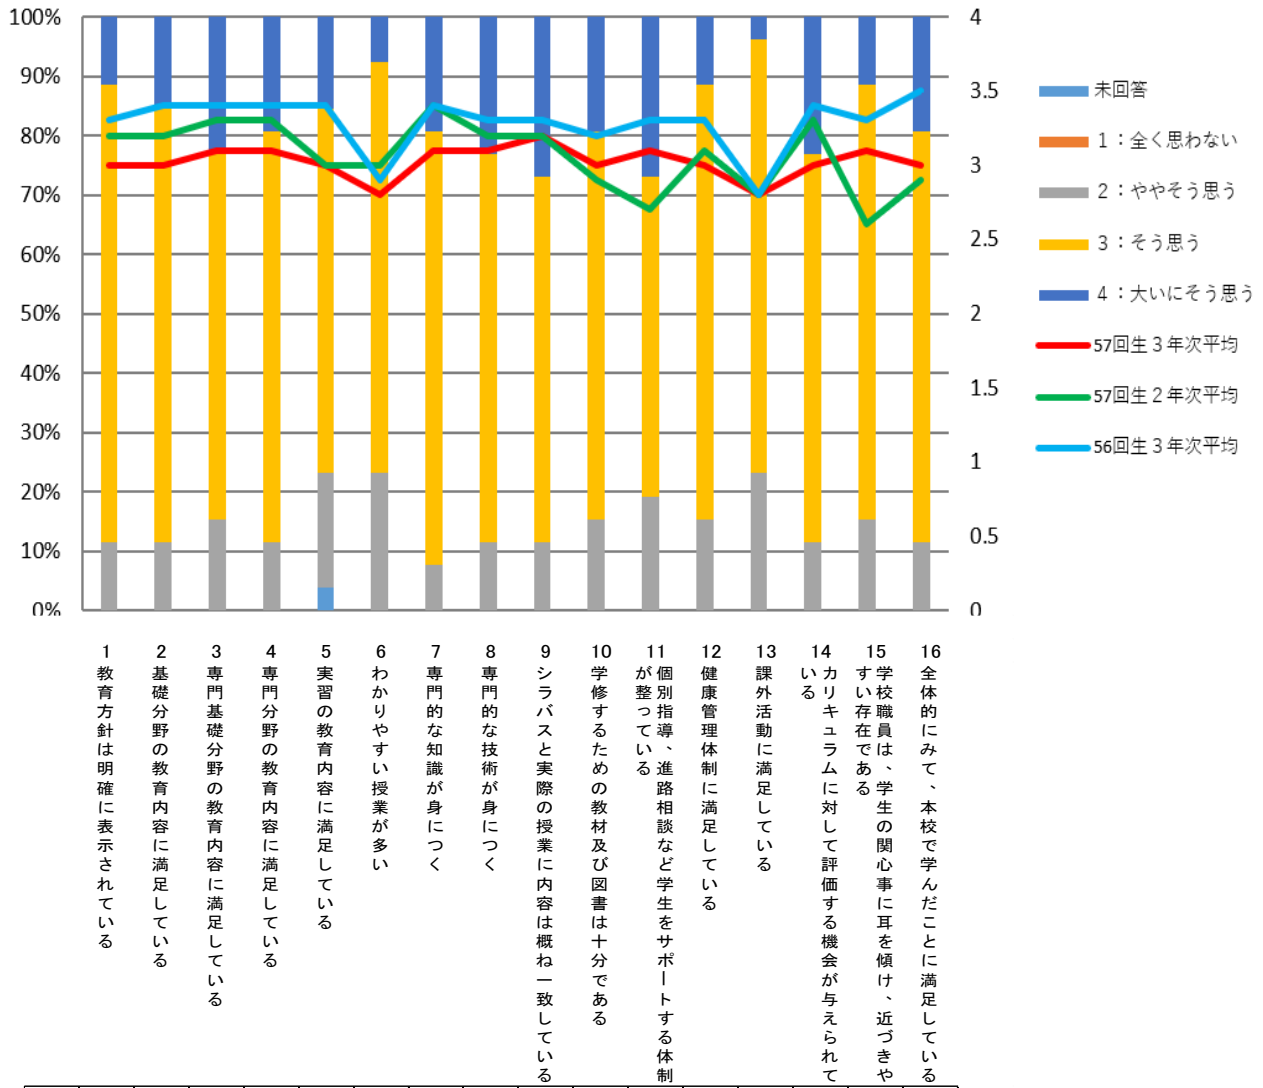

令和7年度 カリキュラム評価

卒業生 n=26

平均	3.0	3.0	3.1	3.1	3.0	2.8	3.1	3.1	3.2	3.0	3.1	3.0	2.8	3.0	3.1	3.0
SD	0.48	0.52	0.62	0.55	0.60	0.53	0.51	0.58	0.60	0.59	0.67	0.52	0.48	0.58	0.52	0.55